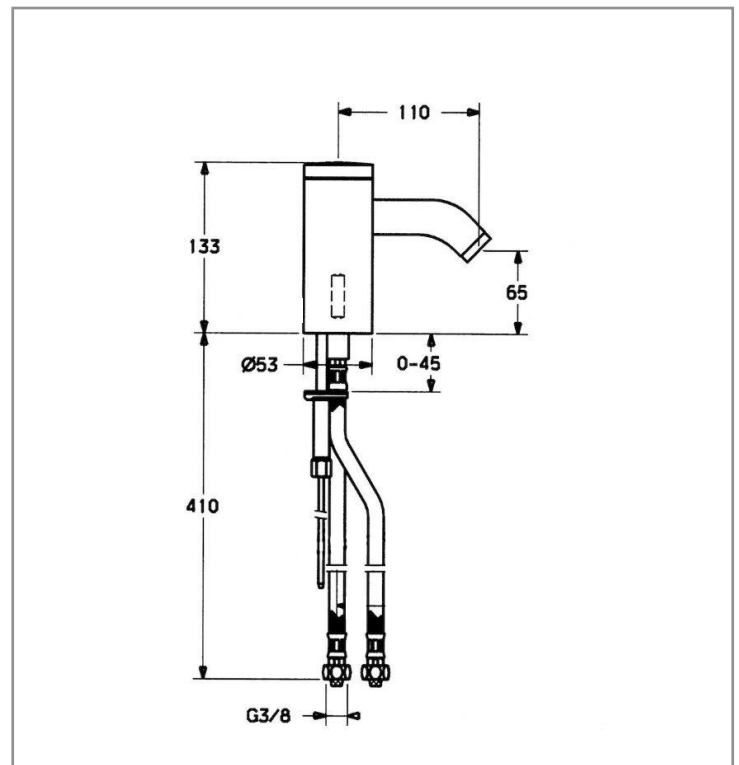

Shower hose

White shower hose, length / height 1500 mm

Flexible de douche

Flexible blanc de 1500 mm de longueur, pour douche.

APPROBATION

Electronic faucet, solar with battery support; Sensory operation (infrared)

Flow rate: 5.67 l/min, at 45 psi hydraulic pressure
 Body: DR brass
 Laminar flow
 Solenoid valve
 Sensor sensitivity: permanently self-adjusting
 Water flow duration: 0,5-0,4 seconds (pre-set: 1,6 seconds)
 Adjustable mixed water temperature with lateral handle (fixed setting possible)
 Rapid installation system
 Two flexible connection hoses and dirt-collecting filters
 Non-return valves integrated into the faucet's body
 Projection: 4 3/8" (111 mm)
 Solar cell and 6V Lithium DL 223A
 Approximate durability of battery: 5 years
 Resistant to 80°C temperature for thermal shock disinfection

Robinet électronique avec cellule photovoltaïque et pile en support ; déclenchement optoélectronique (infrarouge)

Débit : 5,67 l/min, mesuré à une pression d'écoulement de 45 psi
 Corps de robinet : laiton résistant à la dézincification
 Jet laminaire
 Électrovanne
 Sensibilité des capteurs : réglage automatique et permanent
 Durée d'écoulement : 0,5-4 secondes (préréglage : 1,6 secondes)
 Température d'eau mitigée réglable avec manette latérale (réglage fixe possible)
 Kit de fixation express
 Deux flexibles de raccordement armés et filtres anti-impuretés
 Clapets anti-retour intégrés dans le corps du robinet
 Saillie : 4 3/8 po (111 mm)
 Cellule photovoltaïque et pile 6V Lithium DL 223A
 Durée de vie approximative de la pile : 5 ans
 Résistant à une température de 80 °C pour désinfection par choc thermique