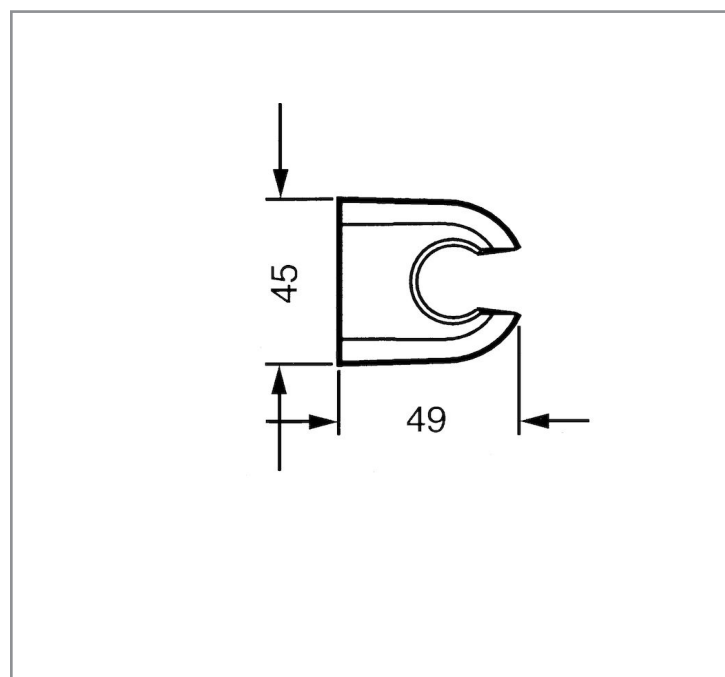

**Wall-mounted shower bracket
for HANSA hand showers**

Plastic
Shower bracket, fixed
Fastening set

**Support de douche mural
pour douchettes à main HANSA**

ABS
Fixation de douche, fixe
Jeu de fixations

APPROBATION

Wall connection elbow, DN 15
Shower bracket for HANSA hand showers

Connection G 1/2
 2-parts for plugging
 G 1/2 downward hose connection
 Fastening set
 Protected against back-flow in domestic use
 (according to DIN EN 1717)

Coude mural, DN 15
Fixation pour douchettes à main HANSA

Raccord G 1/2
 En 2 pièces à emboîter
 Raccord flexibles vers le bas G 1/2
 Jeu de fixations
 Système anti-refoulement intégré pour une utilisation domestique
 (conforme à la norme DIN EN 1717)