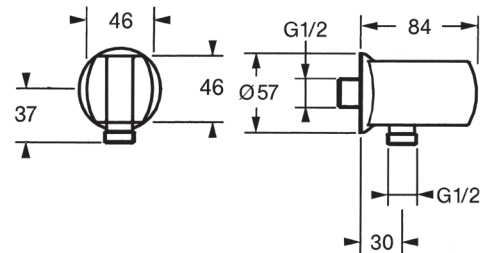

**Wall-mounted shower bracket
for HANSA hand showers**

Plastic
Shower bracket, fixed
Fastening set

**Support de douche mural
pour douchettes à main HANSA**

ABS
Fixation de douche, fixe
Jeu de fixations

APPROBATION

Wall connection elbow, DN 15
Shower bracket for HANSA hand showers

Connection G 1/2
 2-parts for plugging
 G 1/2 downward hose connection
 Fastening set
 Protected against back-flow in domestic use
 (according to DIN EN 1717)

Coude mural, DN 15
Fixation pour douchettes à main HANSA

Raccord G 1/2
 En 2 pièces à emboîter
 Raccord flexibles vers le bas G 1/2
 Jeu de fixations
 Système anti-refoulement intégré pour une utilisation domestique
 (conforme à la norme DIN EN 1717)