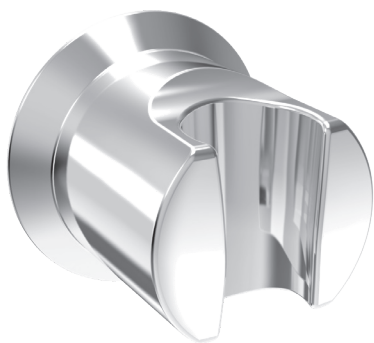

**Wall-mounted shower bracket
for HANSA hand showers**

Plastic
Shower bracket, fixed
Fastening set

**Support de douche mural
pour douchettes à main HANSA**

ABS
Fixation de douche, fixe
Jeu de fixations

APPROBATION

Wall connection elbow, DN 15
Shower bracket for HANSA hand showers

Connection G 1/2
 2-parts for plugging
 G 1/2 downward hose connection
 Fastening set
 Protected against back-flow in domestic use
 (according to DIN EN 1717)

Coude mural, DN 15
Fixation pour douchettes à main HANSA

Raccord G 1/2
 En 2 pièces à emboîter
 Raccord flexibles vers le bas G 1/2
 Jeu de fixations
 Système anti-refoulement intégré pour une utilisation domestique
 (conforme à la norme DIN EN 1717)