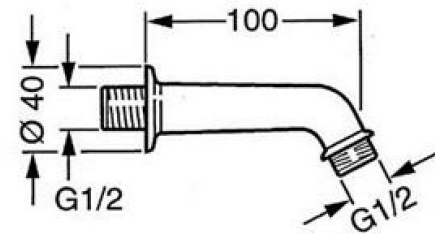

Shower arm 1/2" (13 mm)

Shower arm  
Connection 1/2" (13 mm)

Bras de douche 1/2 po (13 mm)

Bras de douche  
Connection 1/2 po (13 mm)

APPROBATION