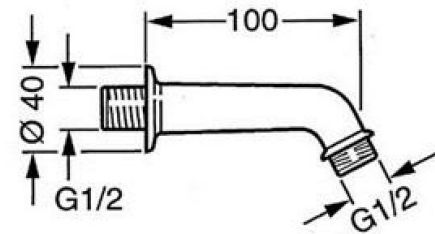

Shower hose
Length 2000 mm

G 1/2 x G 1/2 connection
Surface smooth
Chrome

Flexible de douche
Longueur 2000 mm

Raccord G 1/2 x G 1/2
Surface lisse
Chromé, finition métallisée

APPROBATION

Shower arm 1/2" (13 mm)

Shower arm
Connection 1/2" (13 mm)

Bras de douche 1/2 po (13 mm)

Bras de douche
Connection 1/2 po (13 mm)

APPROBATION