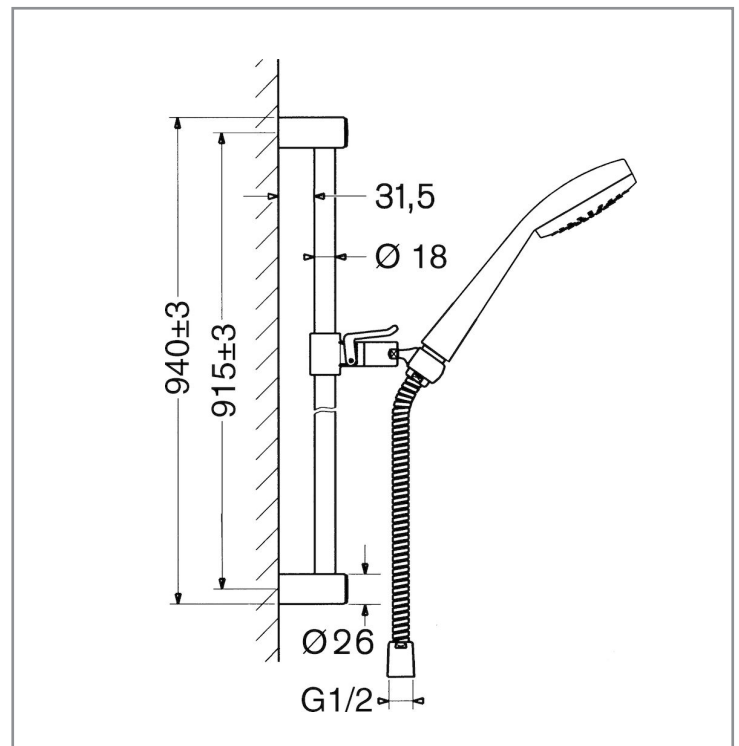

Wall bar set 940 mm For heavy duty use

Consisting of:
 HANSAJET solid-metal wall bar 940 mm, Ø 18 mm
 (-)Can be shortened
 Hansajetclean technology
 Height adjustment: push button control
 Slide: swivelling
 Shower holder: ball joint
 Fastening set
 HANSAMEDIPRO hand shower, low in aerosol
 Sprayplate detachable
 HANSAMEDIPRO shower hose, fabric look, 1750 mm long
 Strainer

Combiné de douche 940 mm Pour une utilisation plus intensive

Composé de :
 HANSAJET Barre de douche métallique 940 mm, Ø 18 mm
 (-)Raccourcissement possible
 Procédé anti-calcaire Hansajetclean
 Réglage de la hauteur par bouton-poussoir
 Curseur de douche : orientable
 Fixation de douchette : raccord sphérique
 Jeu de fixations
 HANSAMEDIPRO Douchette à main, anti-aérosol
 Tamis démontable
 HANSAMEDIPRO-flexible 1750 mm long
 Collecteur d'impuretés