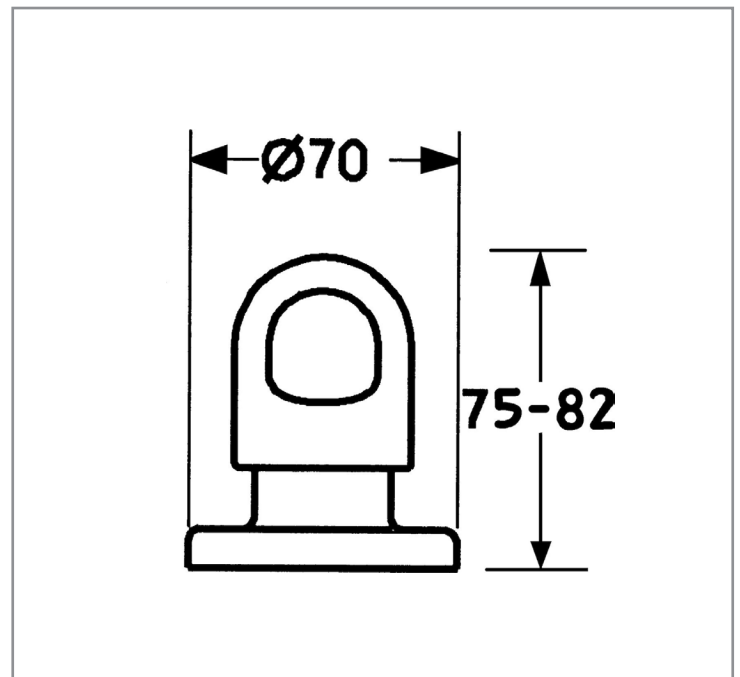

Wall connection elbow with shut off valves

Connection 1/2" (13 mm)
2-parts for plugging
Shower bracket for HANSA hand showers
1/2" (13 mm) downward hose connection
Shut off valves: ceramic disc headpart
Lux operating handle, heat insulated
Fastening set
Protected against non-return

Coude mural avec robinet d'arrêt

Raccord 1/2 po (13 mm)
2 pièces à emboîter
Fixation pour douchettes à main HANSA
Raccord pour flexible, vers le bas 1/2 po (13 mm)
Robinets d'arrêt : obturateur à disque en céramique
Poignée Lux, à isolation thermique
Trousse d'installation
Système anti-retour intégré

APPROBATION

Wall bar set 940 mm For heavy duty use

Consisting of:
 HANSAJET solid-metal wall bar 940 mm, Ø 18 mm
 (-)Can be shortened
 Hansajetclean technology
 Height adjustment: push button control
 Slide: swivelling
 Shower holder: ball joint
 Fastening set
 HANSAMEDIPRO hand shower, low in aerosol
 Sprayplate detachable
 HANSAMEDIPRO shower hose, fabric look, 1750 mm long
 Strainer

Combiné de douche 940 mm Pour une utilisation plus intensive

Composé de :
 HANSAJET Barre de douche métallique 940 mm, Ø 18 mm
 (-)Raccourcissement possible
 Procédé anti-calcaire Hansajetclean
 Réglage de la hauteur par bouton-poussoir
 Curseur de douche : orientable
 Fixation de douchette : raccord sphérique
 Jeu de fixations
 HANSAMEDIPRO Douchette à main, anti-aérosol
 Tamis démontable
 HANSAMEDIPRO-flexible 1750 mm long
 Collecteur d'impuretés