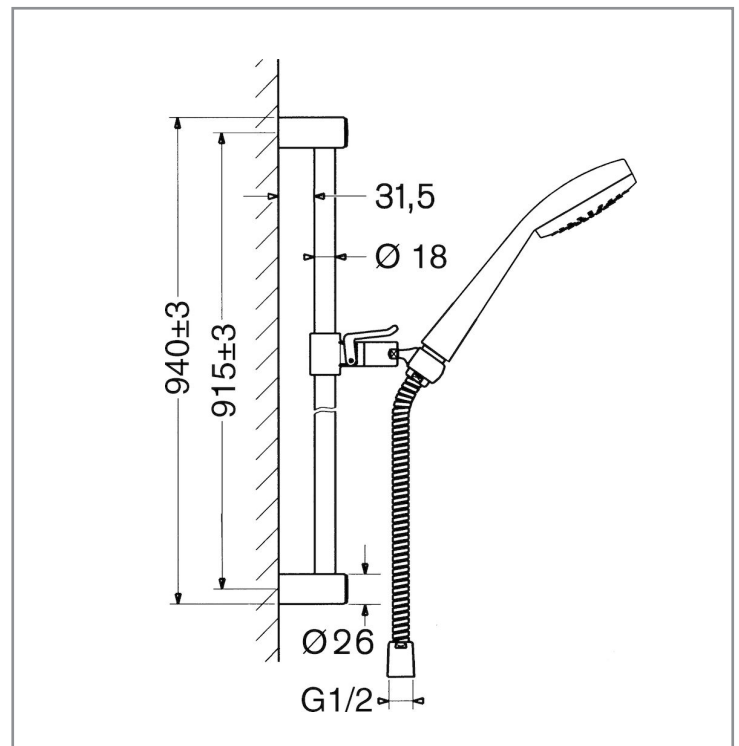

Wall connection elbow with shut off valves

Connection 1/2" (13 mm)
2-parts for plugging
Shower bracket for HANSA hand showers
1/2" (13 mm) downward hose connection
Shut off valves: ceramic disc headpart
Lux operating handle, heat insulated
Fastening set
Protected against non-return

Coude mural avec robinet d'arrêt

Raccord 1/2 po (13 mm)
2 pièces à emboîter
Fixation pour douchettes à main HANSA
Raccord pour flexible, vers le bas 1/2 po (13 mm)
Robinets d'arrêt : obturateur à disque en céramique
Poignée Lux, à isolation thermique
Trousse d'installation
Système anti-retour intégré

APPROBATION

Wall bar set 940 mm For heavy duty use

Consisting of:
 HANSAJET solid-metal wall bar 940 mm, Ø 18 mm
 (-)Can be shortened
 Hansajetclean technology
 Height adjustment: push button control
 Slide: swivelling
 Shower holder: ball joint
 Fastening set
 HANSAMEDIPRO hand shower, low in aerosol
 Sprayplate detachable
 HANSAMEDIPRO shower hose, fabric look, 1750 mm long
 Strainer

Combiné de douche 940 mm Pour une utilisation plus intensive

Composé de :
 HANSAJET Barre de douche métallique 940 mm, Ø 18 mm
 (-)Raccourcissement possible
 Procédé anti-calcaire Hansajetclean
 Réglage de la hauteur par bouton-poussoir
 Curseur de douche : orientable
 Fixation de douchette : raccord sphérique
 Jeu de fixations
 HANSAMEDIPRO Douchette à main, anti-aérosol
 Tamis démontable
 HANSAMEDIPRO-flexible 1750 mm long
 Collecteur d'impuretés