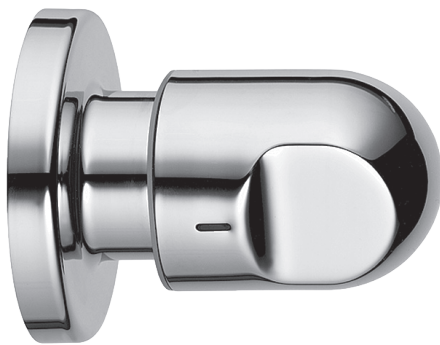

Wall connection elbow with shut off valves

Connection 1/2" (13 mm)
2-parts for plugging
Shower bracket for HANSA hand showers
1/2" (13 mm) downward hose connection
Shut off valves: ceramic disc headpart
Lux operating handle, heat insulated
Fastening set
Protected against non-return

Coude mural avec robinet d'arrêt

Raccord 1/2 po (13 mm)
2 pièces à emboîter
Fixation pour douchettes à main HANSA
Raccord pour flexible, vers le bas 1/2 po (13 mm)
Robinets d'arrêt : obturateur à disque en céramique
Poignée Lux, à isolation thermique
Trousse d'installation
Système anti-retour intégré

APPROBATION

Wall bar set 940 mm For heavy duty use

Consisting of:
 HANSAJET solid-metal wall bar 940 mm, Ø 18 mm
 (-)Can be shortened
 Hansajetclean technology
 Height adjustment: push button control
 Slide: swivelling
 Shower holder: ball joint
 Fastening set
 HANSAMEDIPRO hand shower, low in aerosol
 Sprayplate detachable
 HANSAMEDIPRO shower hose, fabric look, 1750 mm long
 Strainer

Combiné de douche 940 mm Pour une utilisation plus intensive

Composé de :
 HANSAJET Barre de douche métallique 940 mm, Ø 18 mm
 (-)Raccourcissement possible
 Procédé anti-calcaire Hansajetclean
 Réglage de la hauteur par bouton-poussoir
 Curseur de douche : orientable
 Fixation de douchette : raccord sphérique
 Jeu de fixations
 HANSAMEDIPRO Douchette à main, anti-aérosol
 Tamis démontable
 HANSAMEDIPRO-flexible 1750 mm long
 Collecteur d'impuretés